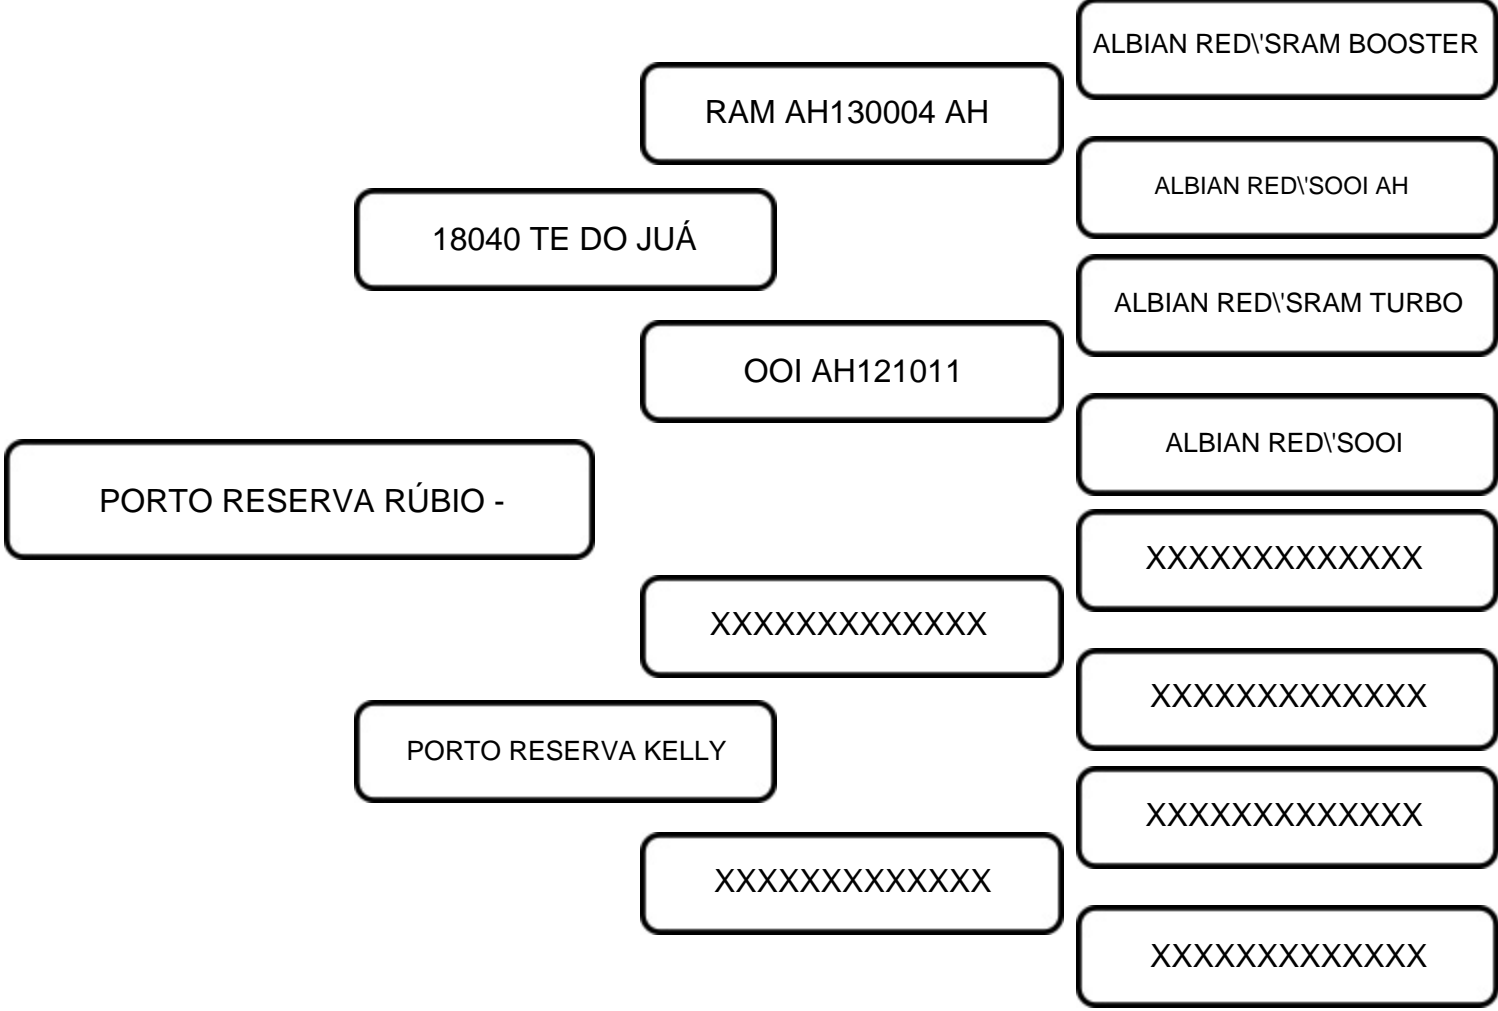

VENDEDOR: PORTO RESERVA

LOTE:
25

ANIMAL: PORTO RESERVA RÚBIO - 2650320404

RAÇA: KALAHARI

SEXO: MACHO

NASC.: 09/08/2020

TAT.:

FFB: 2650320404

COMENTÁRIOS:
Porto Reserva Rúbio, nascido em 09/08/2020 é filho do 18040 TE do Juá e sua mãe e a Porto Reserva Kelly.