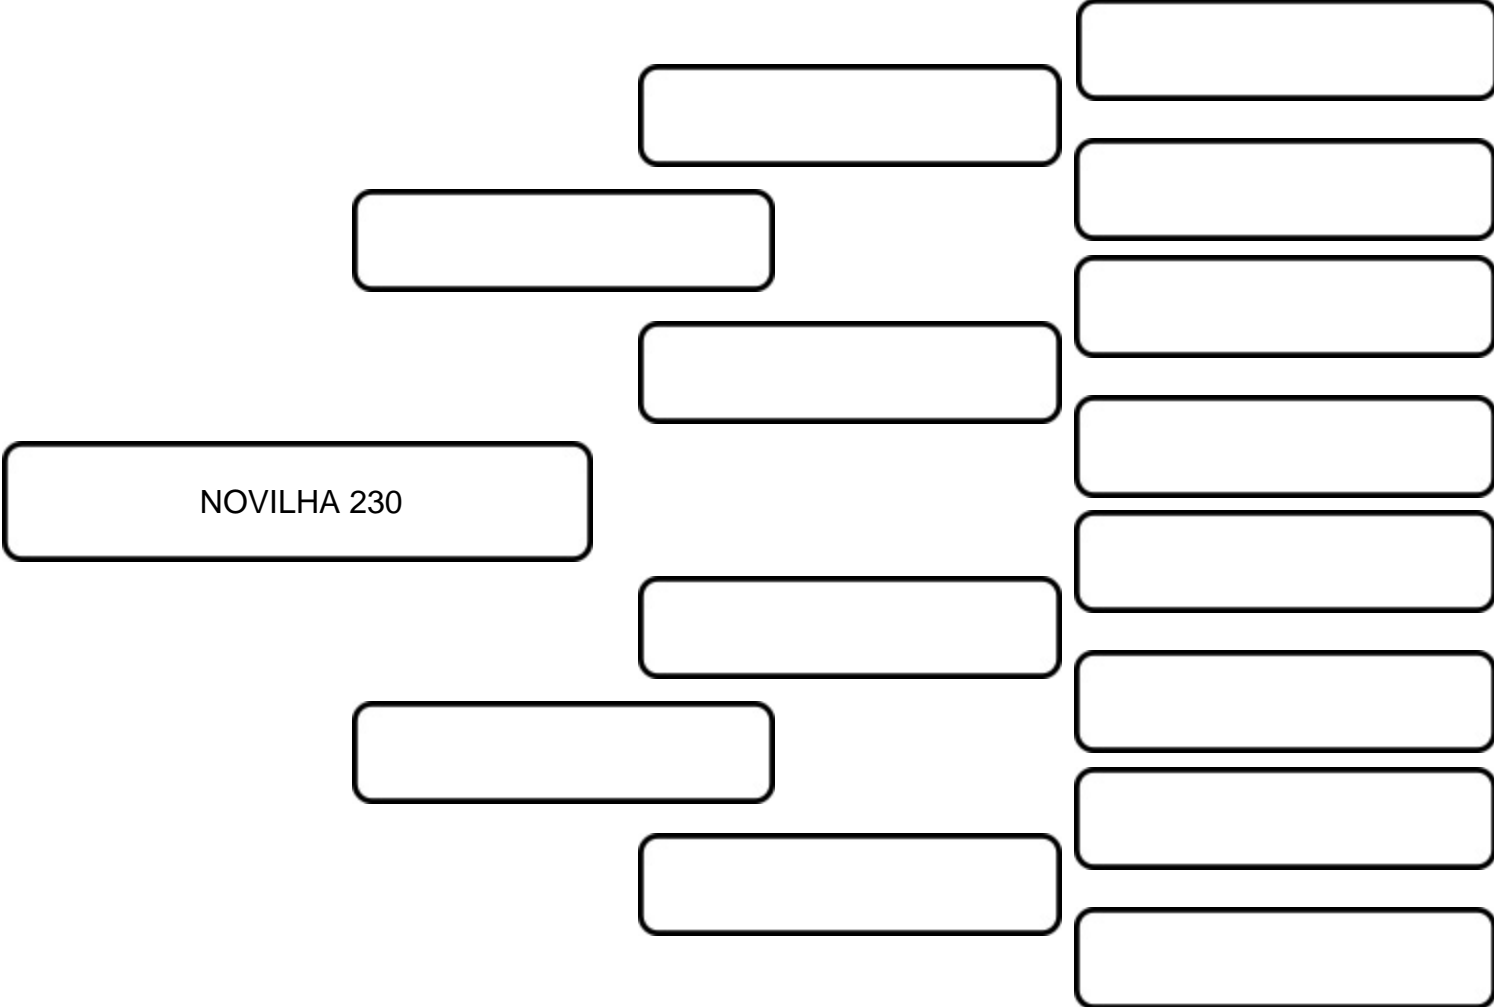

VENDEDOR: GIROLANDO SONHO MEU

LOTE:
30

ANIMAL: NOVILHA 230

RAÇA:
GIROLANDO

SEXO:
FÊMEA

NASC.:
16/06/2020

REGISTRO:
SEM
REGISTRO

CATEGORIA:
3/4