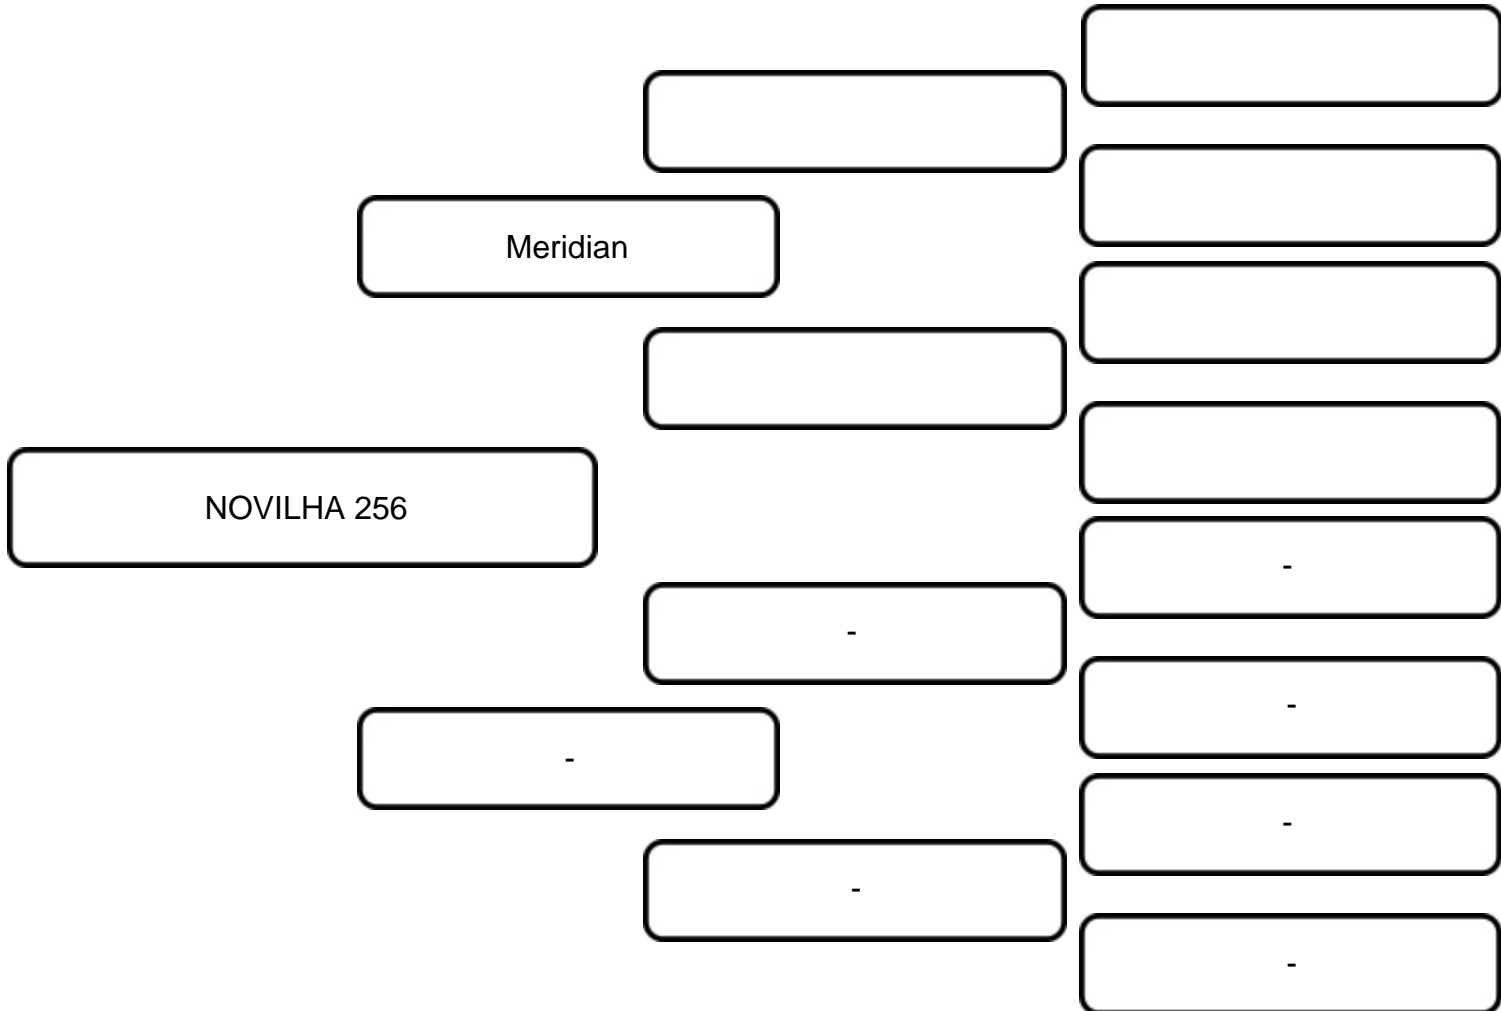

VENDEDOR: GIROLANDO SONHO MEU

LOTE:
27

ANIMAL: NOVILHA 256

RAÇA:
GIROLANDO

SEXO:
FÊMEA

NASC.:
25/06/2020

REGISTRO:
SEM
REGISTRO

CATEGORIA:
7/8