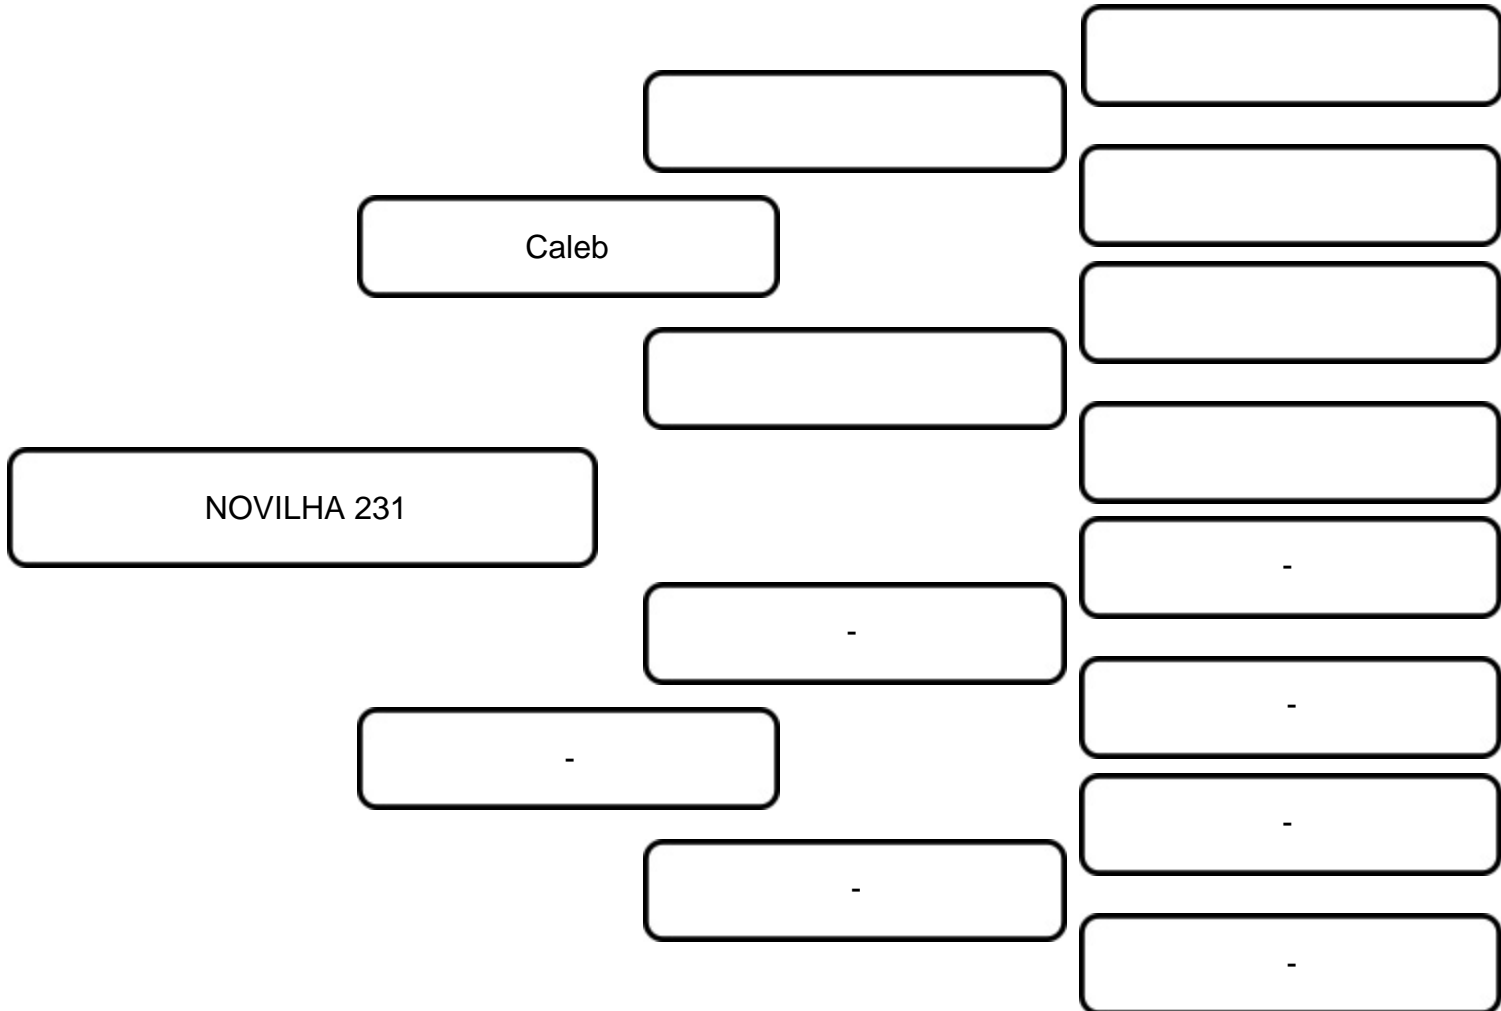

VENDEDOR: GIROLANDO SONHO MEU

LOTE:
34

ANIMAL: NOVILHA 231

RAÇA:
GIROLANDO

SEXO:
FÊMEA

NASC.:
30/07/2020

REGISTRO:
SEM
REGISTRO

CATEGORIA: