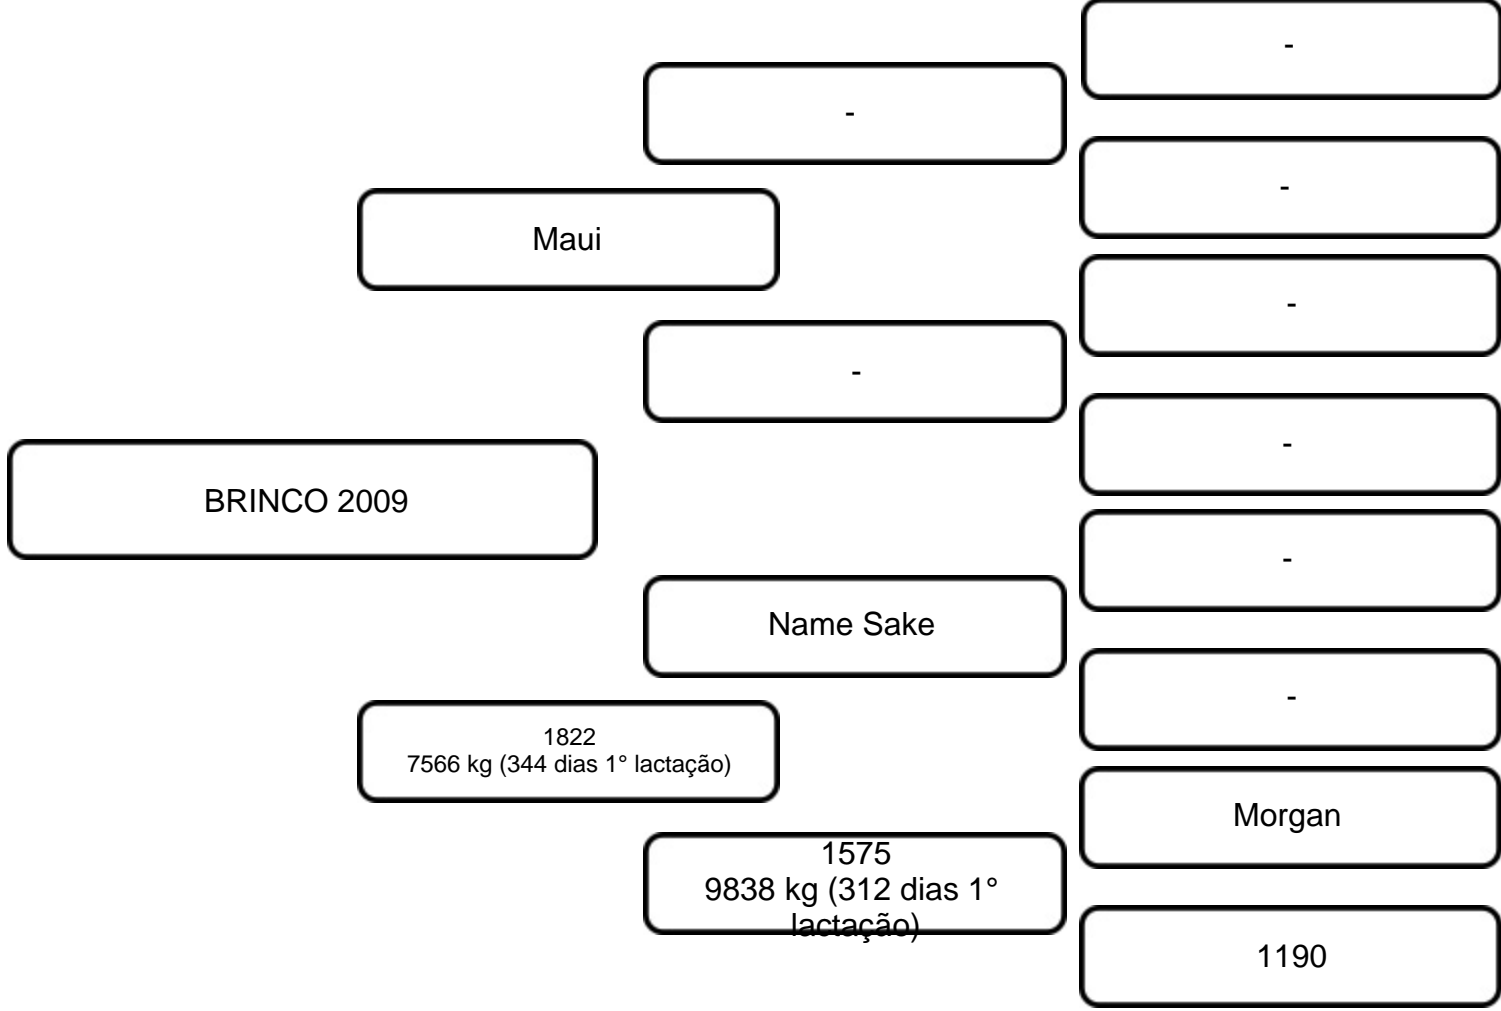

VENDEDOR: LEILÃO GIROLANDO MUMU

LOTE:
25B

ANIMAL: BRINCO 2009

RAÇA:
HOLANDÊS

SEXO:
FÊMEA

NASC.:
05/08/2020

REGISTRO:
S/R

CATEGORIA:
S/R

COMENTÁRIOS:
Segue prenha do Agency com previsão de parto para 27/09/22. Sua mãe fechou sua 1º lactação com 7566 kg em 344 dias.
1º Lactação da mãe: 7566 Kg em 344 dias
1º Lactação da avó: 9838 Kg em 312 dias