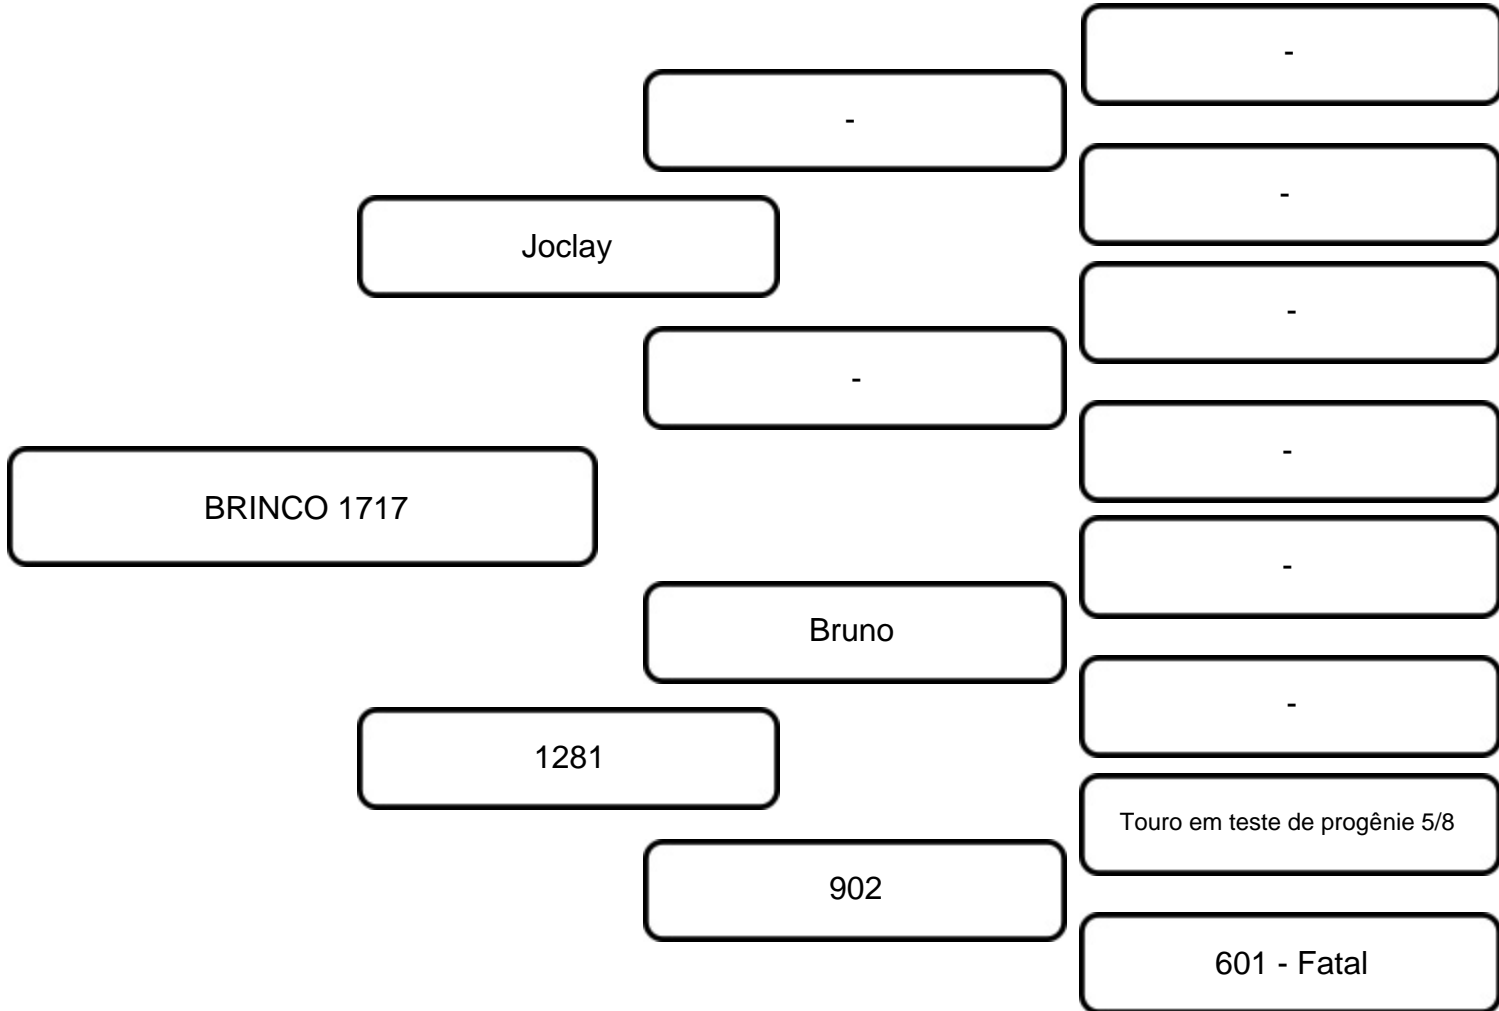

VENDEDOR: LEILÃO GIROLANDO MUMU

LOTE:  
**02**

ANIMAL: BRINCO 1717

RAÇA:  
HOLANDÊS

SEXO:  
FÊMEA

NASC.:  
21/04/2017

REGISTRO:  
1826719

CATEGORIA:  
PO