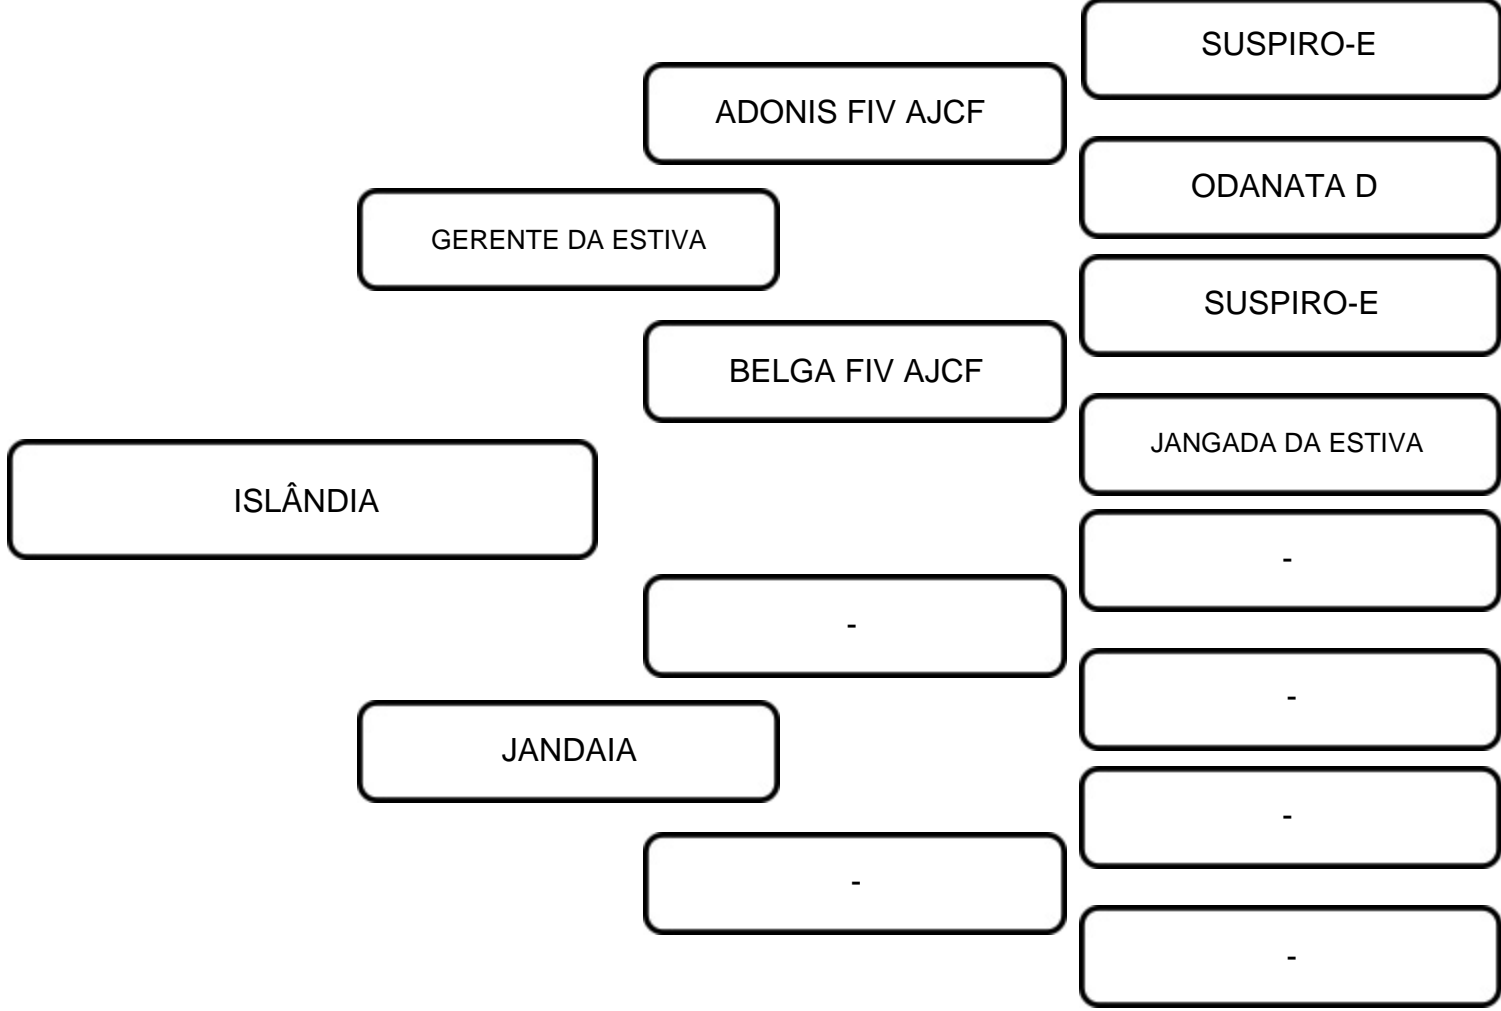

VENDEDOR: NIMBUS DE PRATA

LOTE:
15

ANIMAL: ISLÂNDIA

RAÇA:
SINDOLANDO

SEXO:
FÊMEA

NASC.:
08/08/2022

REGISTRO:
S/R

CATEGORIA:
1/2