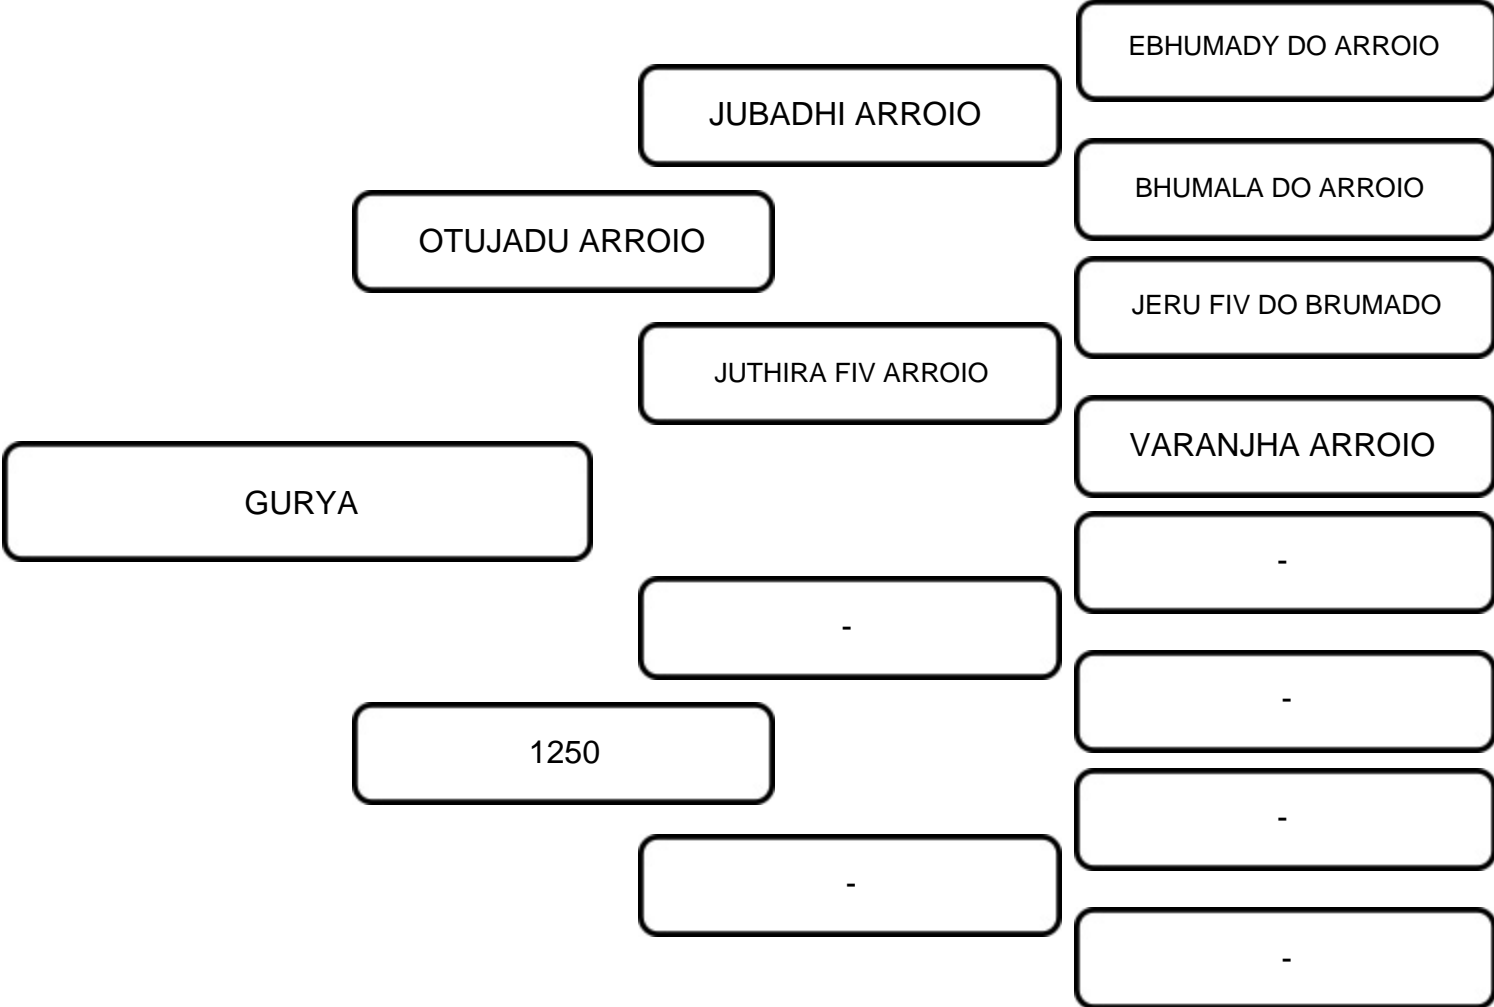

VENDEDOR: FAZENDA VISA

LOTE:
12

ANIMAL: GURYA

RAÇA: NELORE

SEXO: FÊMEA

NASC.: 16/03/2021

REGISTRO: SLFA 67

CATEGORIA: PC

COMENTÁRIOS:
Segue prenha do Retinto FIV V3 com previsão de parto para março de 2024.