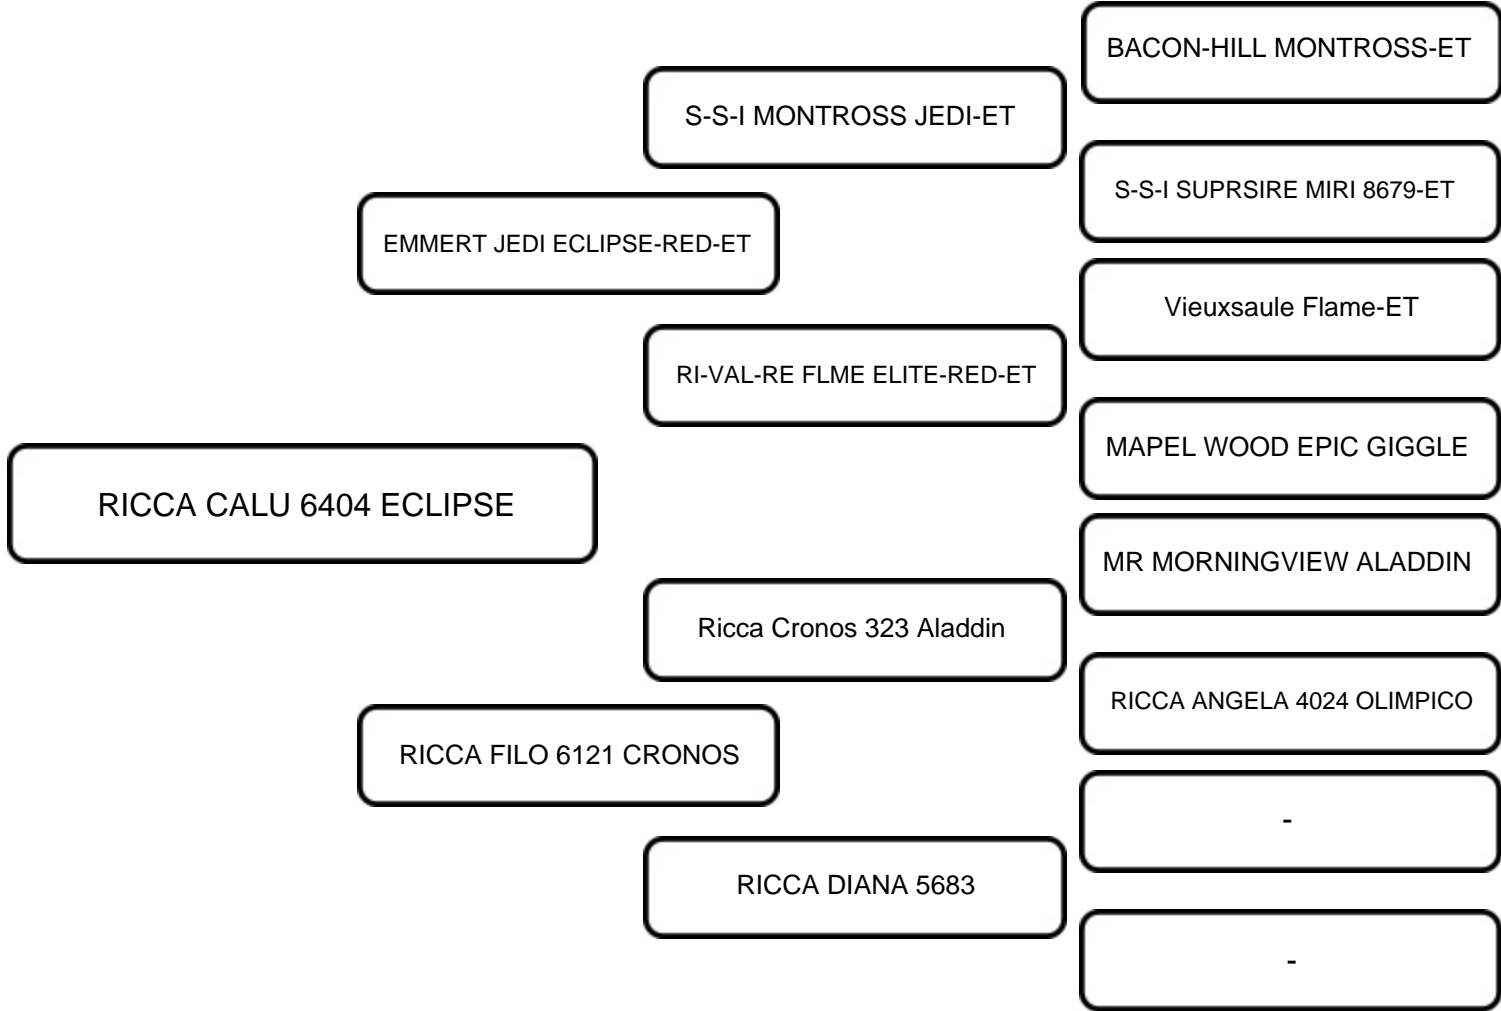

VENDEDOR: FAZENDA ALVORADA

LOTE:
29C

ANIMAL: RICCA CALU 6404 ECLIPSE

RAÇA:
HOLANDÊS

SEXO:
FÊMEA

NASC.:
01/12/2019

REGISTRO:
BR1889499

GC-02

COMENTÁRIOS:
Último parto: 22/02/2024
Última pesagem: 37,0 kg (2 ORDENHAS DIÁRIAS)
Última lactação: 12.214 kg