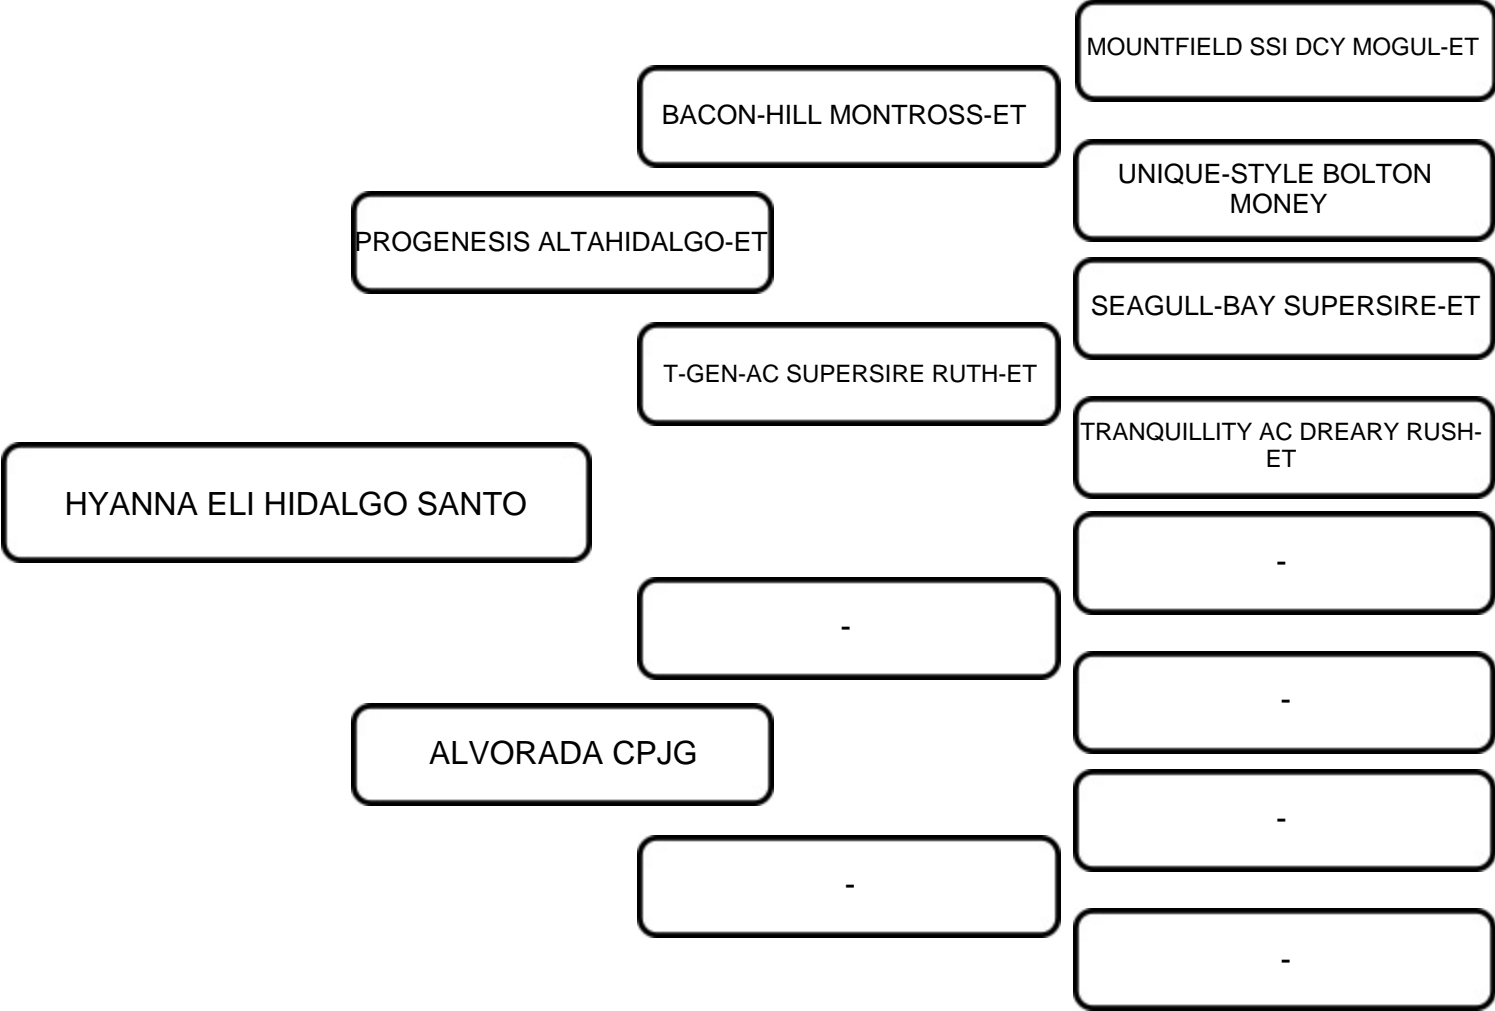

VENDEDOR: WILLU

LOTE:
01

ANIMAL: HYANNA ELI HIDALGO SANTO AMARO

RAÇA: GIROLANDO

SEXO: FÊMEA

NASC.: 01/05/2021

REGISTRO: 8699-BT LF

3/4